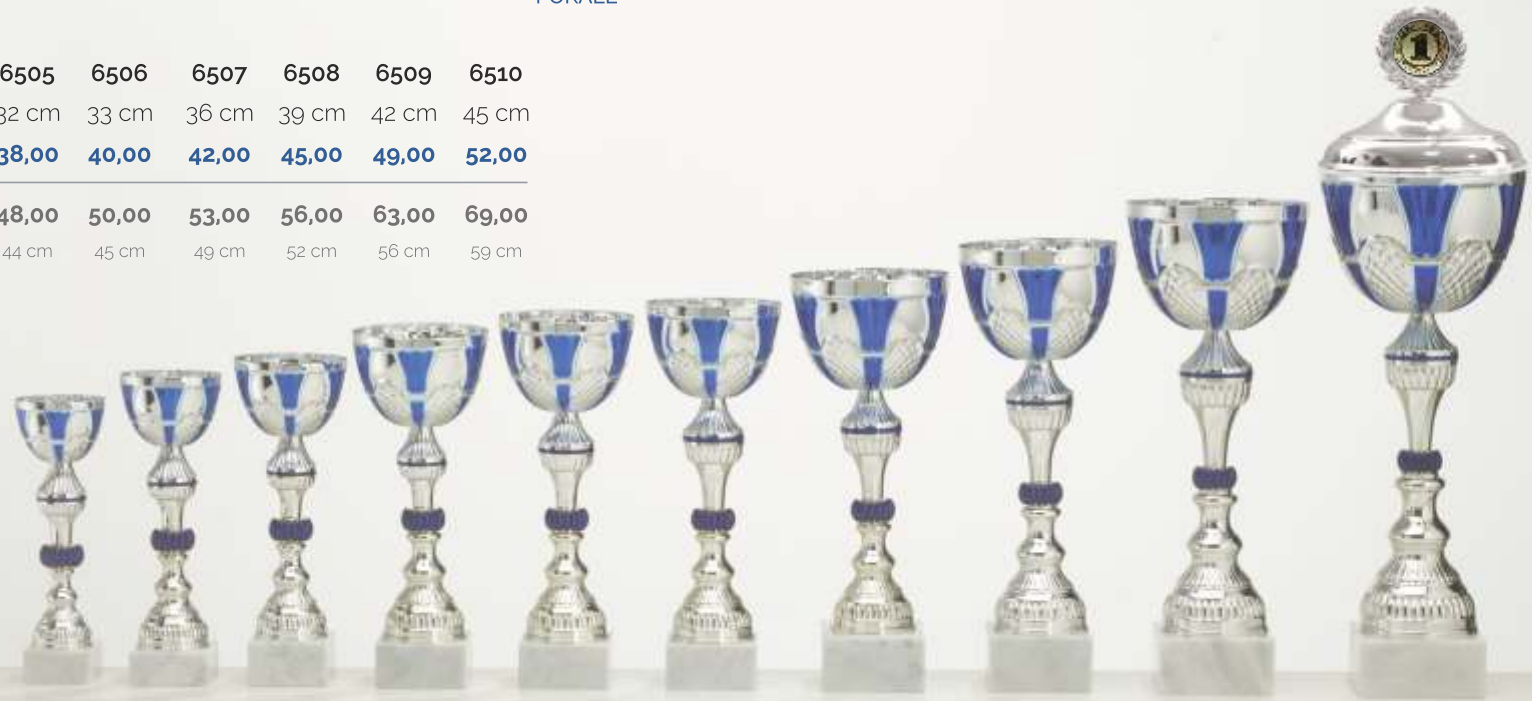

BRASILIA

6501	6502	6503	6504	6505	6506	6507	6508	6509	6510
25 cm	27 cm	29 cm	31 cm	32 cm	33 cm	36 cm	39 cm	42 cm	45 cm
26,00	29,00	32,00	35,00	38,00	40,00	42,00	45,00	49,00	52,00
-	-	41,00	45,00	48,00	50,00	53,00	56,00	63,00	69,00
-	-	40 cm	43 cm	44 cm	45 cm	49 cm	52 cm	56 cm	59 cm

mit Deckel & Deckelkranz

Deckel inkl.
Kranz & Auflage
Ø 50 mm

6501 25 cm	6502 27 cm	6503 29 cm	6504 31 cm	6505 32 cm	6506 33 cm	6507 36 cm	6508 39 cm	6509 42 cm	6510 45 cm

LONDON

6361	6362	6363	6364	6365	6366	6267	6368
29 cm	32 cm	35 cm	38 cm	40 cm	42 cm	44 cm	48 cm
27,00	30,00	34,00	38,00	42,00	46,00	50,00	54,00